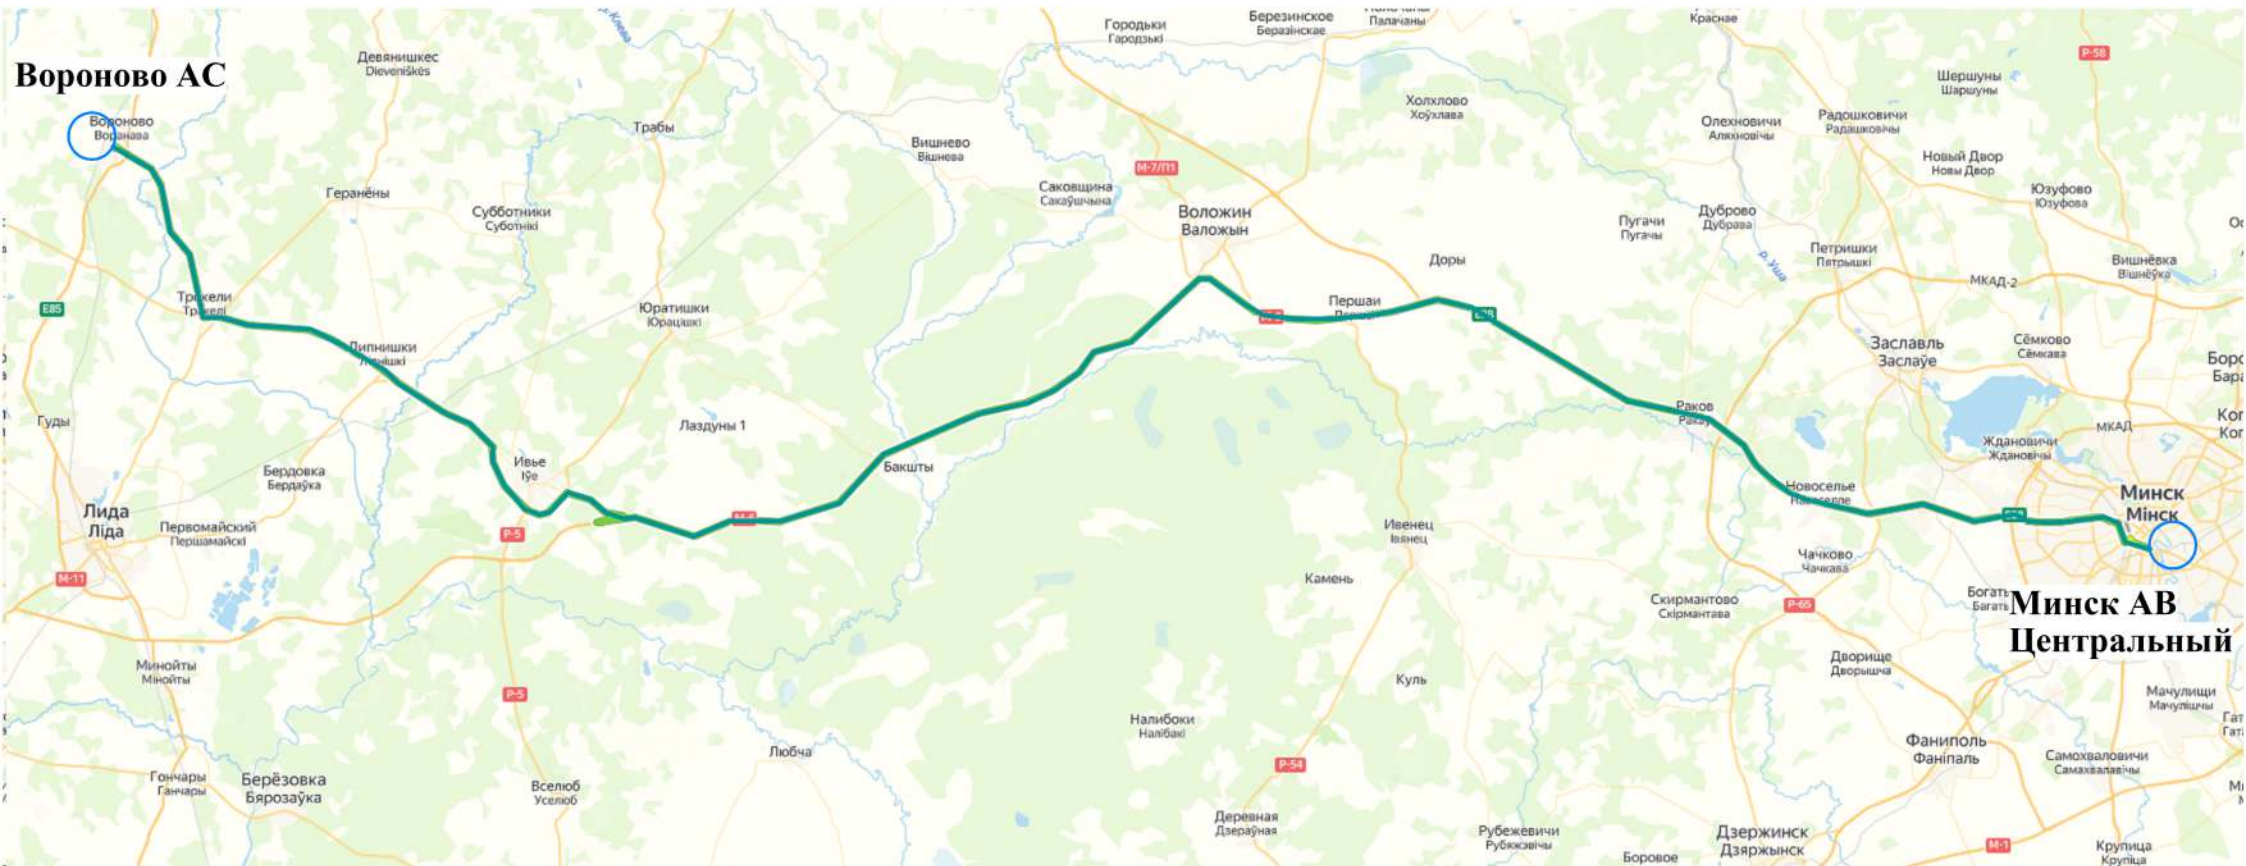

**РАСПИСАНИЕ ДВИЖЕНИЯ**  
автobусов по междугородному межобластному  
автомобильному маршруту в регулярном сообщении  
№ 4705Э (Т) «Вороново – Минск автовокзал «Центральный»»

1. Наименование маршрута		2. Перевозчик			3. Протяженность маршрута			4. Периодичность		
<b>Вороново – Минск автовокзал «Центральный»</b>					<b>В прямом направлении</b>			<b>1</b>	1,2,3,4,5,6,7	
					180 км			<b>2</b>		
					<b>В обратном направлении</b>			<b>3</b>		
					180 км			<b>4</b>		
5. Вид сообщения	6. Категория автобуса			7. Класс автобуса	8. В действии					
экспрессное	M <sub>2</sub> , M <sub>3</sub>			класс В, II, III						
Прибытие	Стоянка	Отправление	Время на движение	Расстояние в прямом направлении	Наименование остановочных пунктов	Расстояние в обратном направлении	Время на движение	Прибытие	Стоянка	Отправление
ч.м.	ч.м.	ч.м.	ч.м.	км		км	ч.м.	ч.м.	ч.м.	ч.м.
<b>Рейс № 1</b>					<b>Рейс № 2</b>					
-	-	3:00	-	-	<b>Минск АВ «Центральный»</b>	180	3:00	18:30	-	-
6:00	-	-	3:00	180	<b>Вороново АС</b>	-	-	-	-	15:30
<b>Рейс № 3</b>					<b>Рейс № 4</b>					
-	-	4:20	-	-	<b>Минск АВ «Центральный»</b>	180	3:00	21:30	-	-
7:20	-	-	3:00	180	<b>Вороново АС</b>	-	-	-	-	18:30

**Вороново АС**

**Минск АВ  
Центральный**